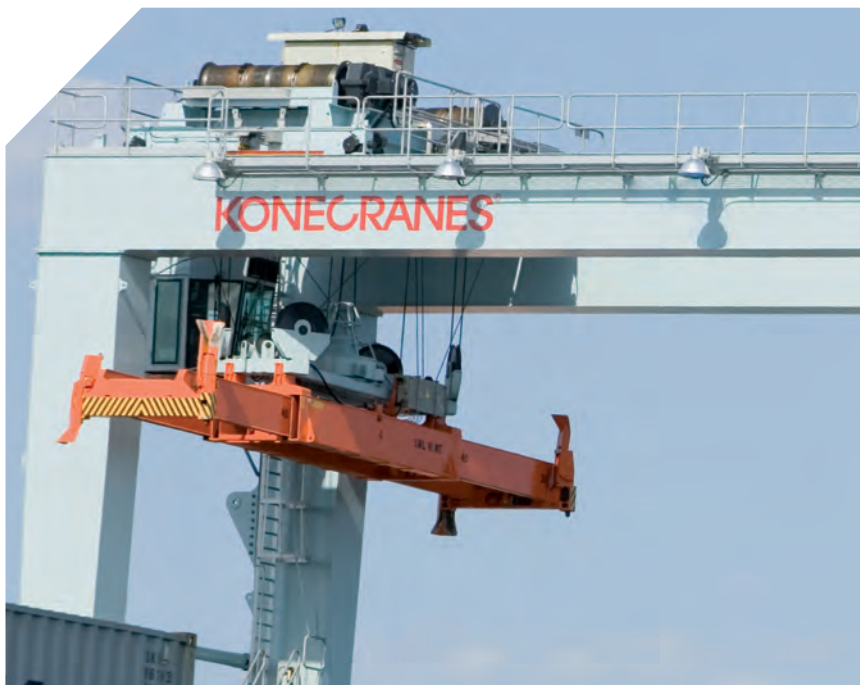

SERVICE
LÄTTKRANSYSTEM
INDUSTRIKRANAR
PROCESSKRANAR
HAMNKRANAR
TRUCKAR

KONECRANES[®]
Lifting Businesses[™]

CRANE RELIABILITY SURVEY CRS[™]

CRANE RELIABILITY SURVEY™

En genomgripande analys av kranar

Som globalt ledande inom lyftutrustning erbjuder Konecranes service i världsklass för alla märken och modeller av traverskranar. Från installationer och reparationer till inspektioner och moderniseringsprogram har Konecranes erfarenhet, expertis och lösningar som krävs för att se till att din utrustning fungerar effektivt och problemfritt.

Heltäckande rapport för planering och prioritering

Crane Reliability Survey, CRS, innebär en ingående analys som resulterar i en heltäckande rapport av statusen på lyftanordningarna. Undersökningen genomförs av ett team med mycket kompetenta och erfarna specialister från Konecranes som använder sig av den mest avancerade tekniken. Med rapporten som underlag kan man planera och prioritera underhållsarbeten och åtgärder för att maximera driftsäkerhet, produktivitet och drifttid under en krans hela livscykel.